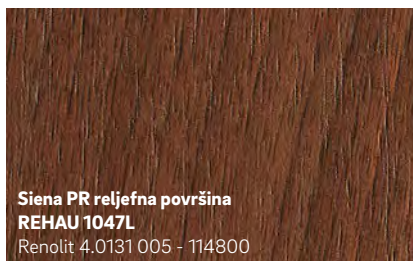

Arhitektonska raznolikost

S REHAU proizvodima osim izbora boja dostupan vam je i veliki izbor oblika.

Snažno i izražajno

Toplo i ugodno

Neuobičajeno i impresivno

Hladno i elegantno

Novo

Crna reljefna površina
REHAU 1950L
Continental F446-4062