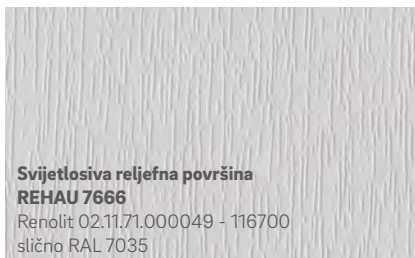

Prikazane boje mogu se iz tehničkih razloga razlikovati od originalnih boja folija.