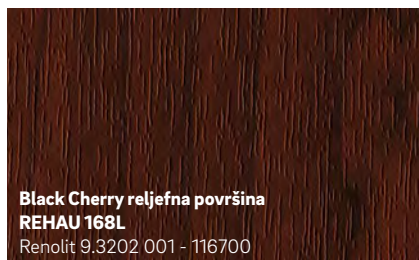

Snažno i izražajno