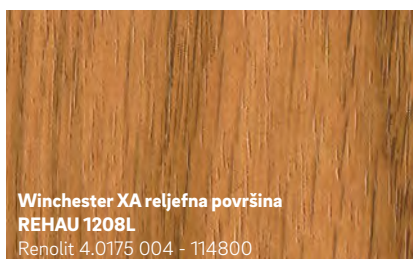

Arhitektonska raznolikost

S REHAU proizvodima osim izbora boja dostupan vam je i veliki izbor oblika.

Snažno i izražajno

Toplo i ugodno

Neuobičajeno i impresivno

Hladno i elegantno

Novo

Crna reljefna površina
REHAU 1950L
Continental F446-4062

Bazalt siva reljefna površina
REHAU 134L
Renolit 02.11.71.000039 -116700
slično RAL 7012

Novo

Midnight Black mat površina
REHAU 1980L
Renolit 02.20.01.000002 - 504700

Bazalt siva glatka površina
REHAU 1147L
Renolit 02.11.71.000039 - 808300
slično RAL 7012