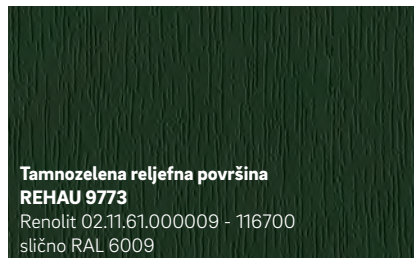

Arhitektonska raznolikost

S REHAU proizvodima osim izbora boja dostupan vam je i veliki izbor oblika.

Snažno i izražajno

Toplo i ugodno

Neuobičajeno i impresivno

Hladno i elegantno

Novo

Crna reljefna površina
REHAU 1950L
Continental F446-4062

Bazalt siva reljefna površina
REHAU 134L
Renolit 02.11.71.000039 -116700
slično RAL 7012

Novo

Midnight Black mat površina
REHAU 1980L
Renolit 02.20.01.000002 - 504700

Bazalt siva glatka površina
REHAU 1147L
Renolit 02.11.71.000039 - 808300
slično RAL 7012