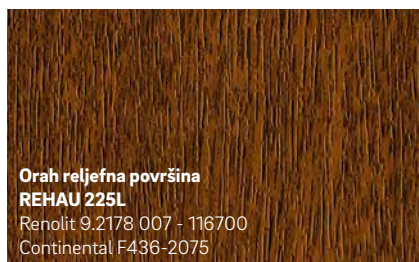

Arhitektonska raznolikost

S REHAU proizvodima osim izbora boja dostupan vam je i veliki izbor oblika.

Snažno i izražajno

Toplo i ugodno

Neuobičajeno i impresivno

Hladno i elegantno

Novo

Crna reljefna površina
REHAU 1950L
Continental F446-4062