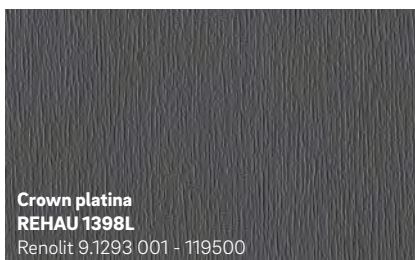

Prikazane boje mogu se iz tehničkih razloga razlikovati od originalnih boja folija.